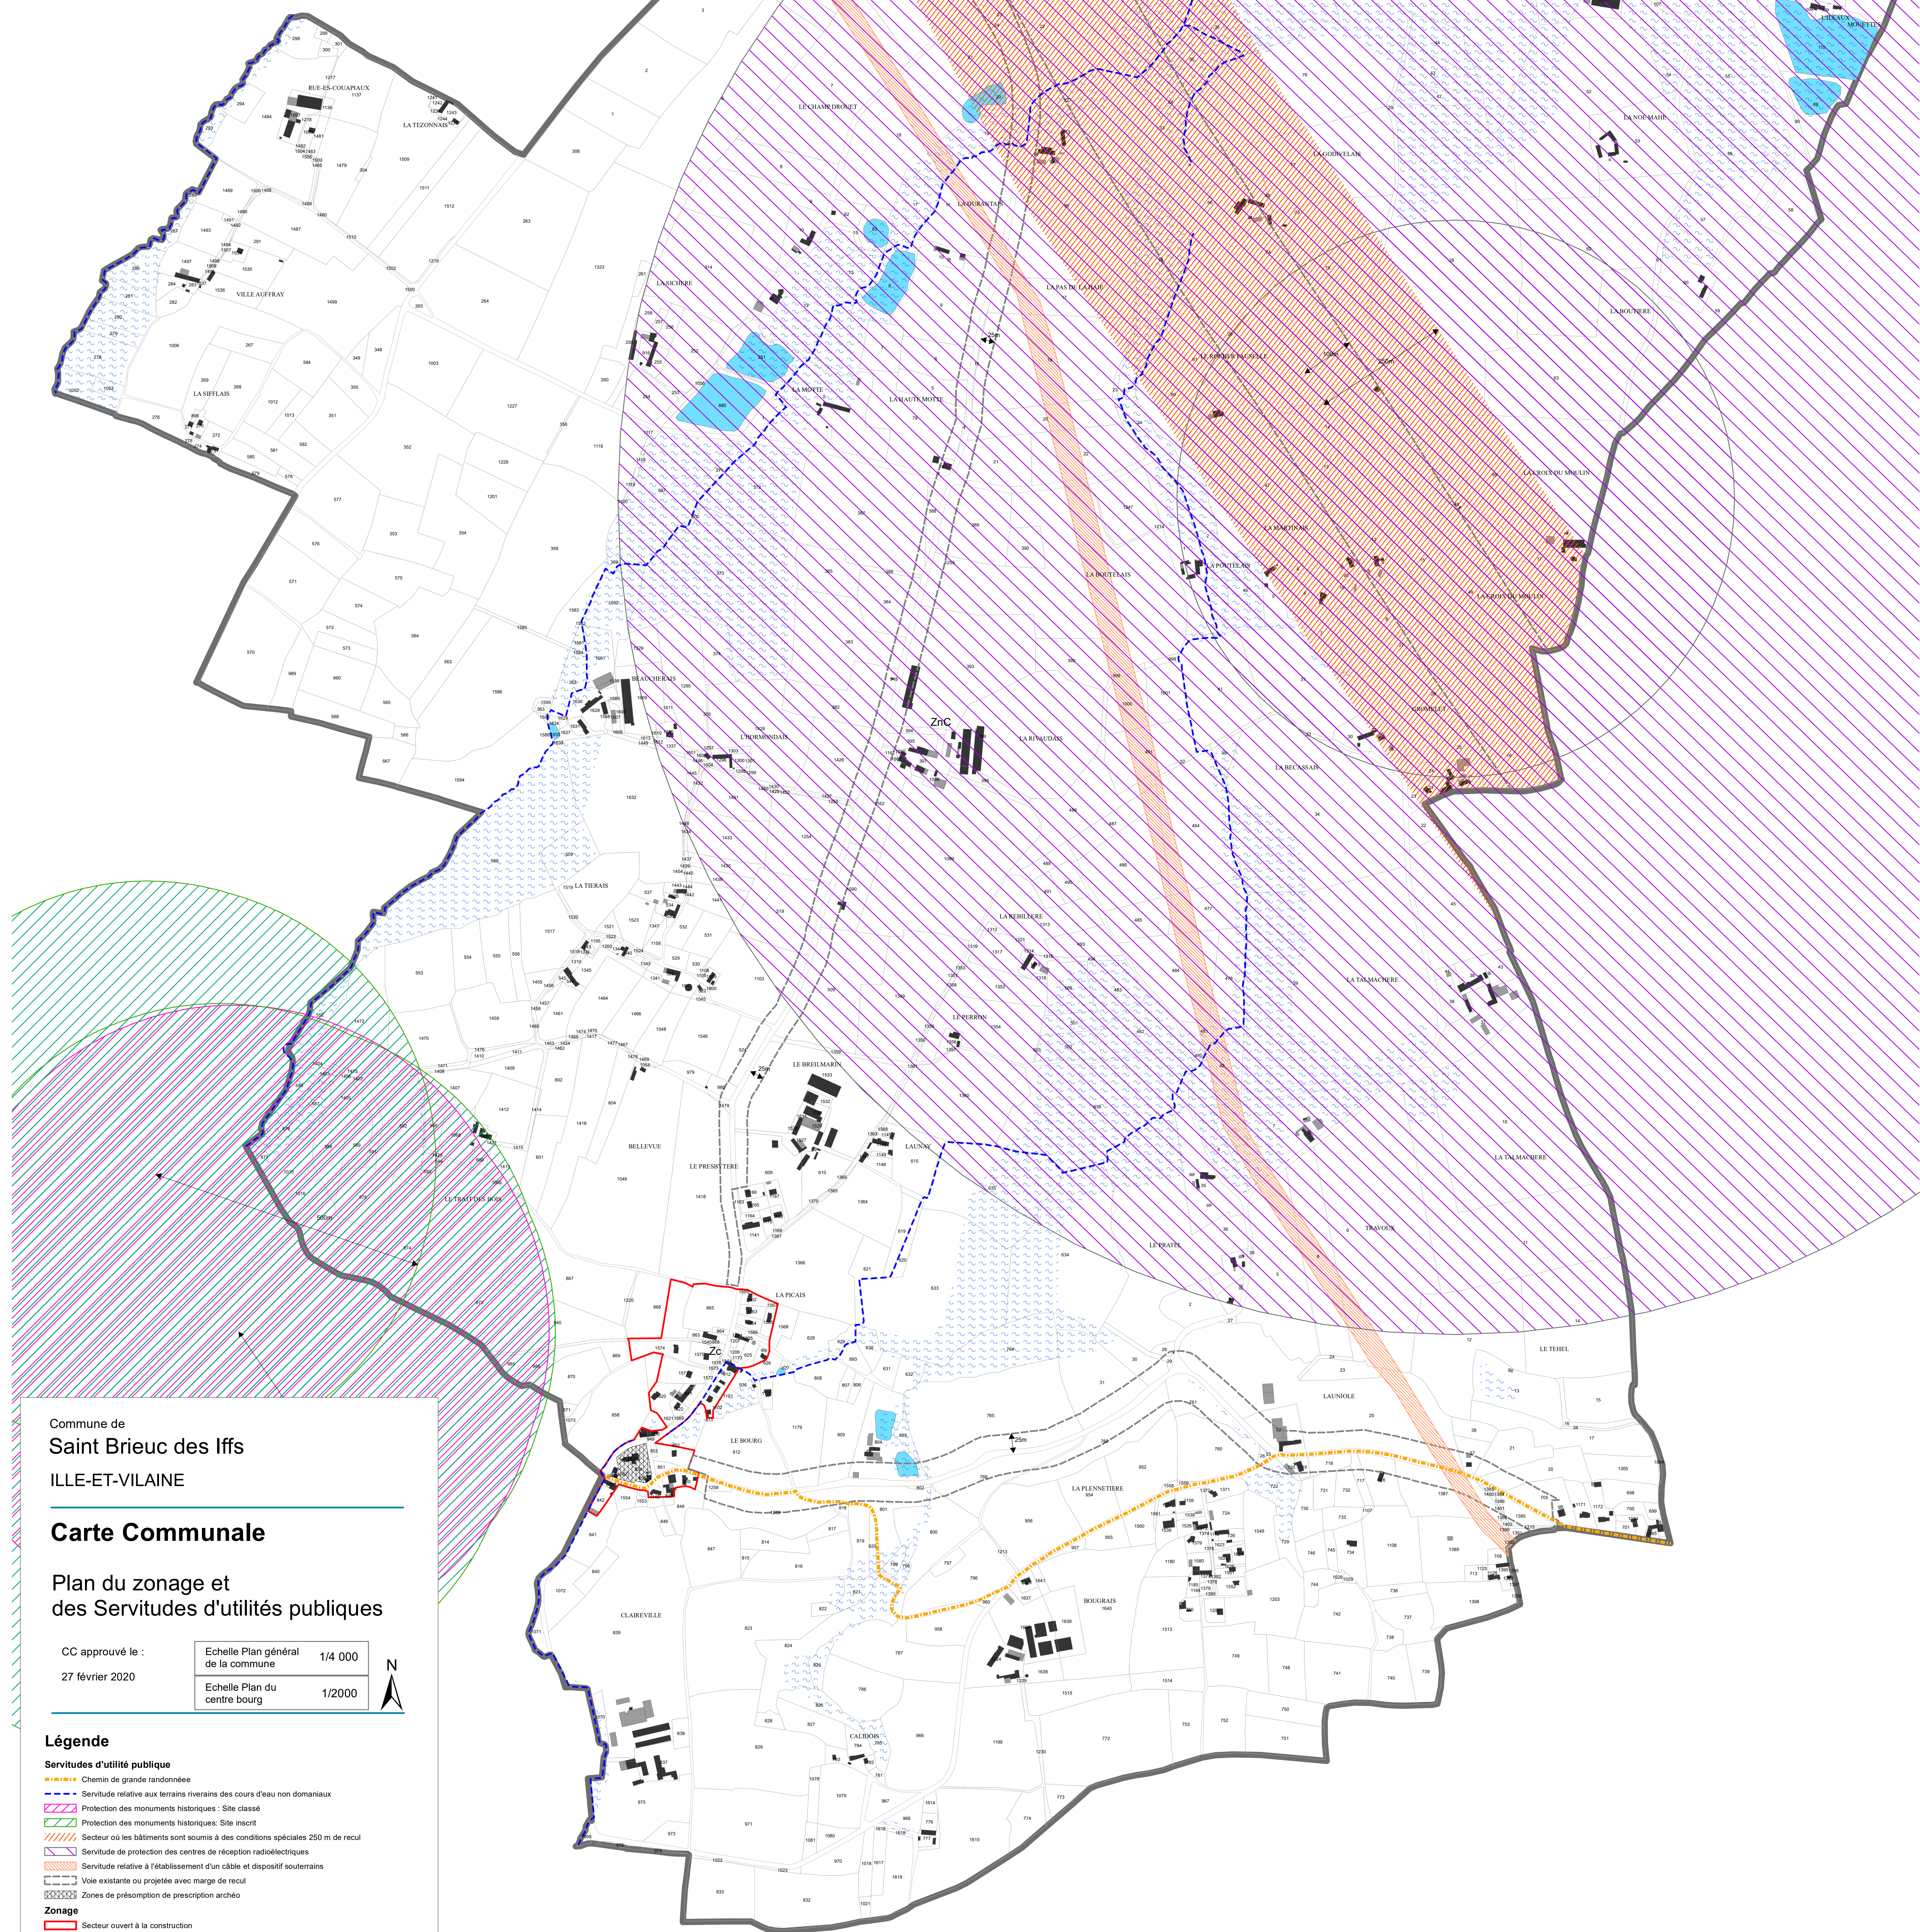

Plan de détail du centre bourg

Commune de
Saint Briec des Iffs
 ILLE-ET-VILAINE

Carte Communale

Plan du zonage et
 des Servitudes d'utilités publiques

CC approuvé le : 27 février 2020

Echelle Plan général de la commune	1/4 000
Echelle Plan du centre bourg	1/2000

Légende

- Servitudes d'utilité publique**
- Chemin de grande randonnée
 - Servitude relative aux terrains riverains des cours d'eau non domaniaux
 - Protection des monuments historiques : Site classé
 - Protection des monuments historiques : Site inscrit
 - Secteur où les bâtiments sont soumis à des conditions spéciales 250 m de recul
 - Servitude de protection des centres de réception radioélectriques
 - Servitude relative à l'établissement d'un câble et dispositif souterrains
 - Voie existante ou projetée avec marge de recul
 - Zones de présomption de prescription archéo
- Zonage**
- Secteur ouvert à la construction
 - Zone Humide
 - Point d'eau