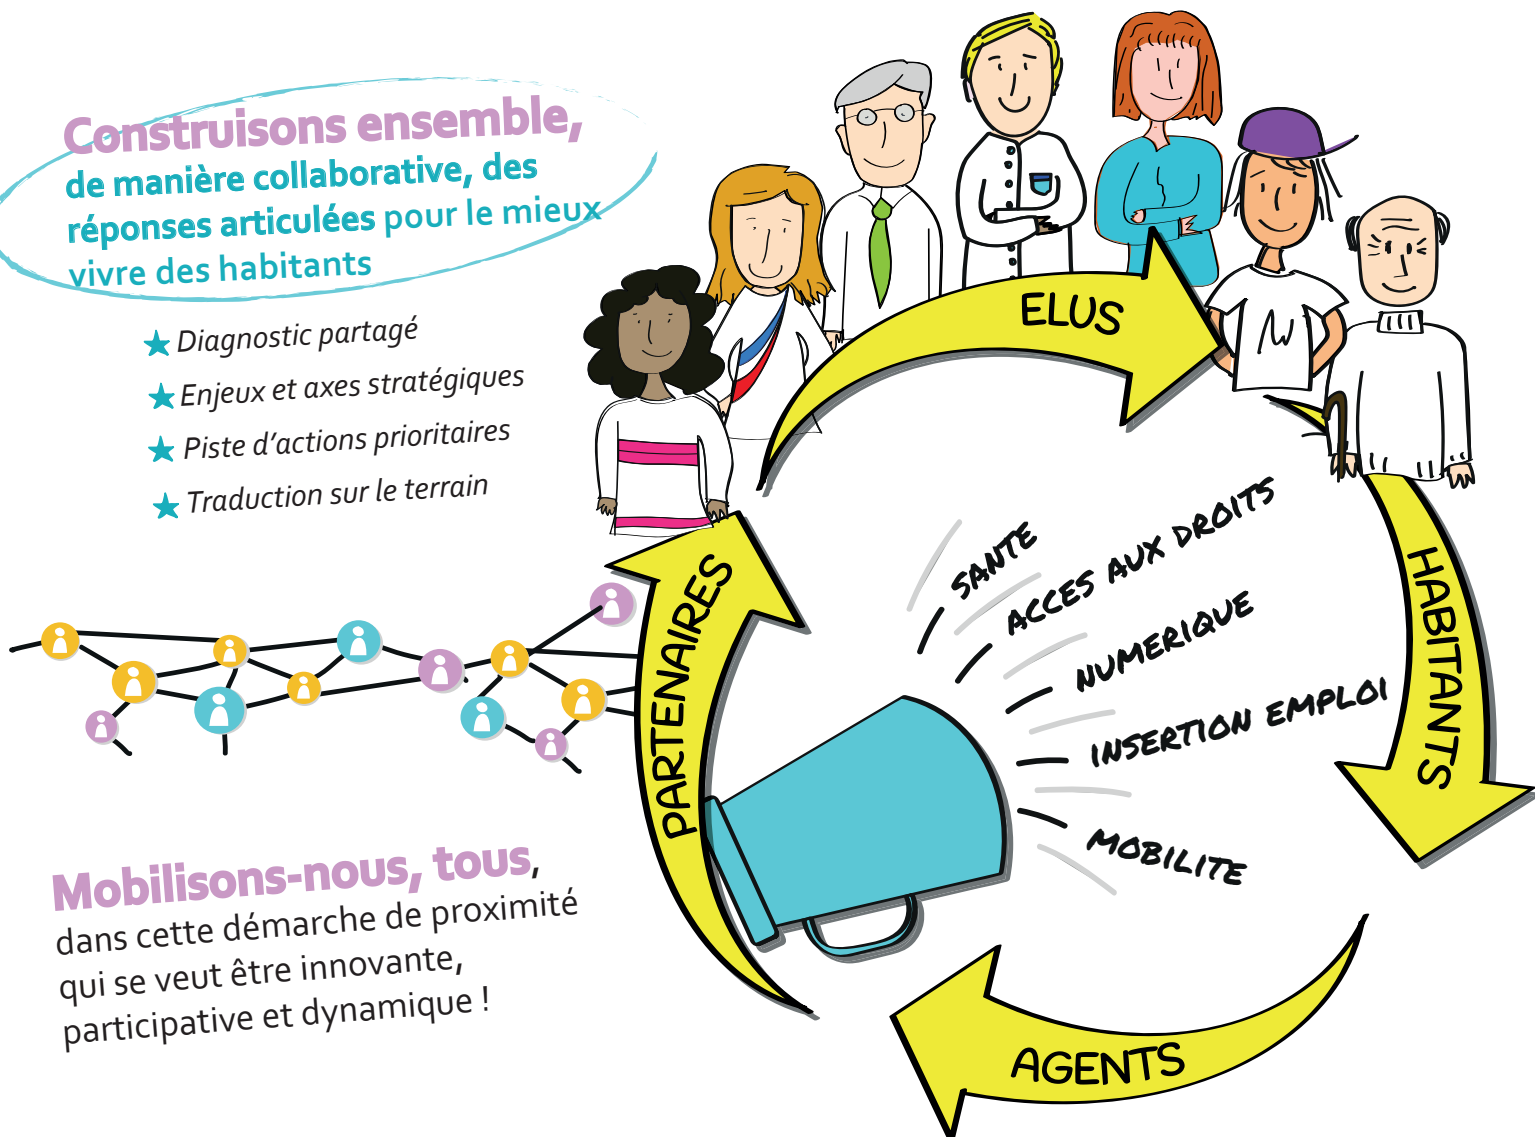

LA SOLIDARITÉ EN BRETAGNE ROMANTIQUE

Construire ensemble des réponses de proximité

Lettre d'informations aux élus et aux partenaires
de la Communauté de communes Bretagne romantique

Juillet
2021

En route vers un projet social de territoire en faveur des solidarités

Ce projet n'appartient pas seulement à la Communauté de communes qui le promeut mais à toute la pluralité de compétences, d'expériences et de points de vue sur notre territoire.

Construisons ensemble,
de manière collaborative, des
réponses articulées pour le mieux
vivre des habitants

- ★ Diagnostic partagé
- ★ Enjeux et axes stratégiques
- ★ Piste d'actions prioritaires
- ★ Traduction sur le terrain

Mobilisons-nous, tous,
dans cette démarche de proximité
qui se veut être innovante,
participative et dynamique !